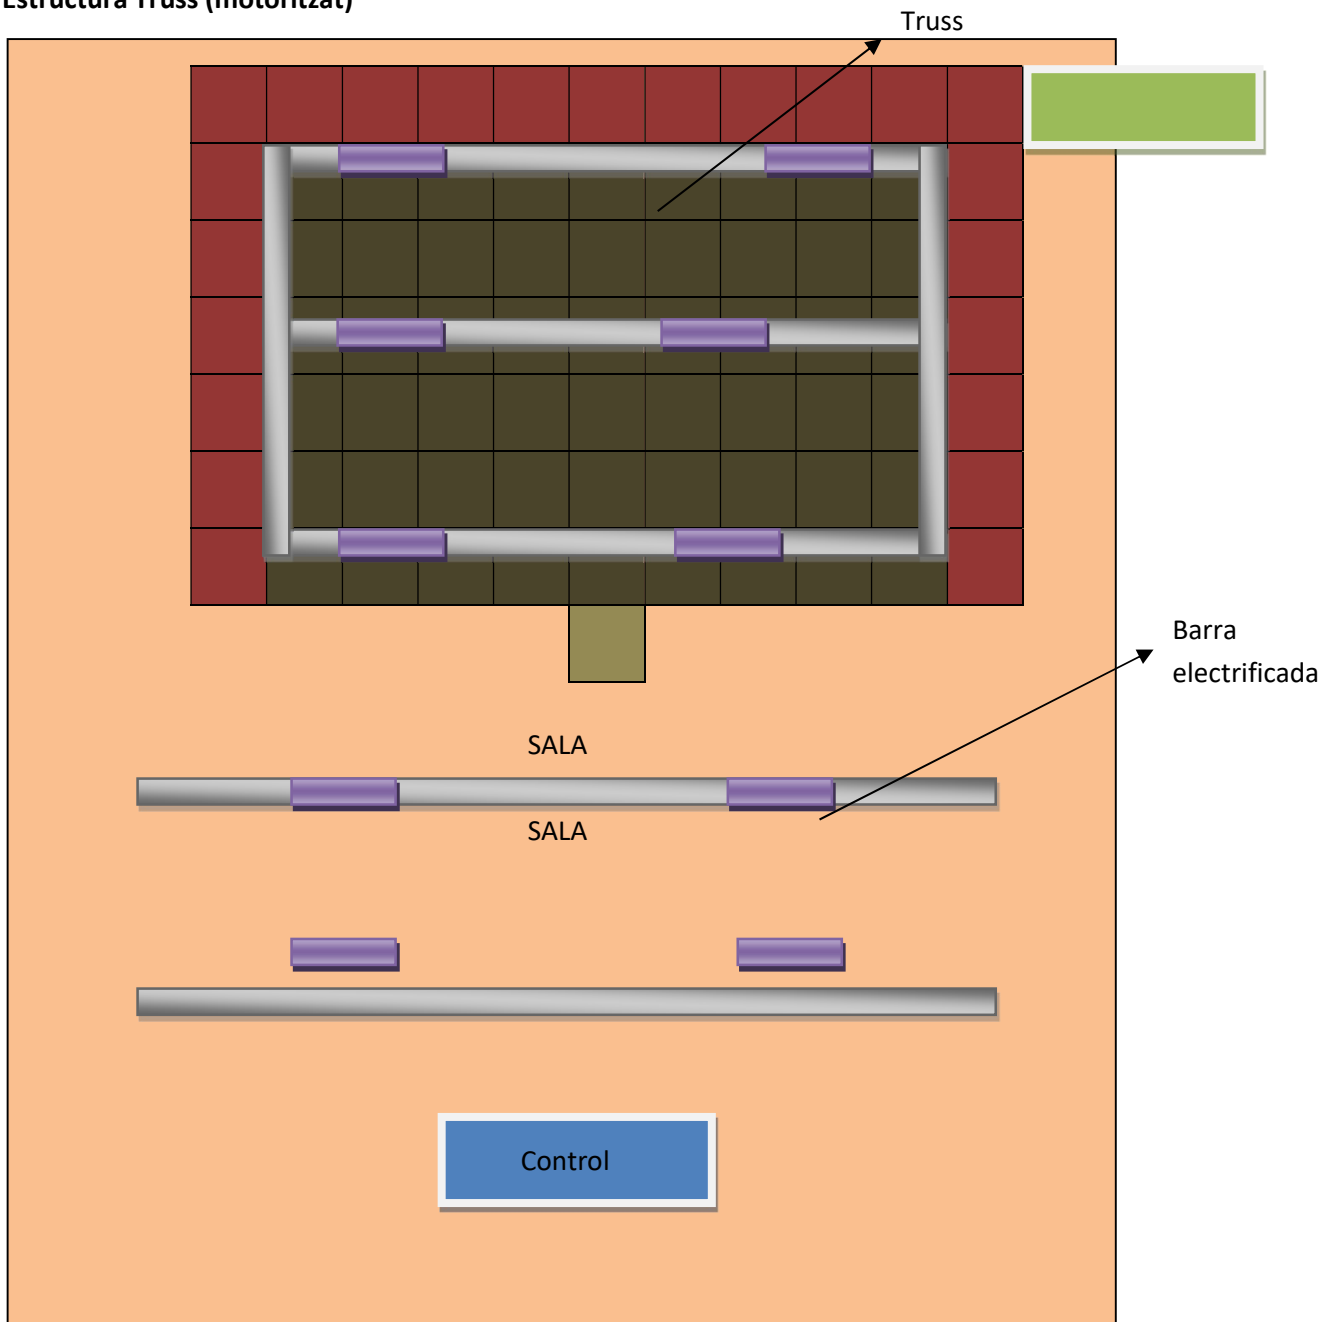

Estructura Truss (motoritzat)