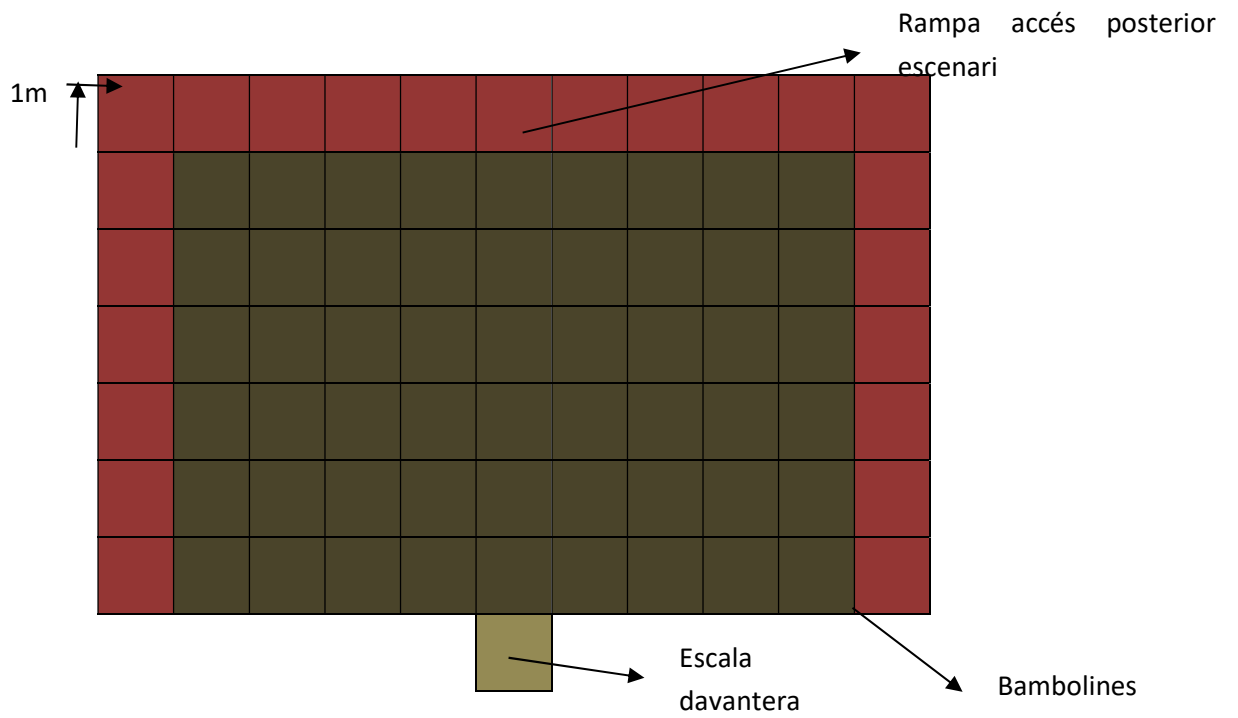

Estructura Escenari